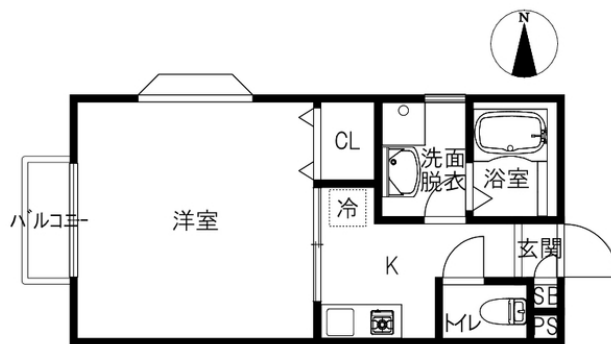

# ひまわりハウス 0101号室

入居中

物件詳細ページ

## 物件概要

所在地	金沢市上荒屋1丁目419番地		
交通	IRいしかわ鉄道 野々市駅/徒歩9分		
物件種別	アパート	戸数	8室
構造	木造地上2階建		
竣工年月	1998年9月		
火災保険	マメックスメンバーズクラブに含む		
保証会社	マメックスメンバーズクラブに含む		
物件区分	管理物件		
取引態様	代理		

インターネット光/シューズボックス/浄水器不可

間取り 洋8K (専有面積: 26.49㎡)