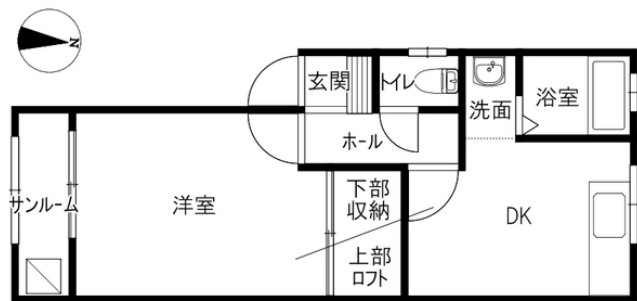

月額賃料

初期費用

家賃	—	敷金	—
共益費 管理費	—	礼金	—
駐車料	—	退去修繕 負担金	—
定額 水道料	—	仲介料	—
町費	—	鍵代	—
マメックス 会費	2,970円	ネット	—
その他	—	マメックス 入会金	13,200円
		その他	—

間取り 洋6.8 DK5.6 ロフト (専有面積: 35.15㎡)

入居条件

学生限定	女性限定	外国人可	こども可
単身用	ペット可		合格前予約可

物件概要

所在地	金沢市田上新町98番地		
交通	北鉄バス 田上新町バス停/徒歩2分		
物件種別	アパート	戸数	6室
構造	木造地上2階建		
竣工年月	1996年11月		
火災保険	マメックスメンバーズクラブに含む		
保証会社	マメックスメンバーズクラブに含む		
物件区分	管理物件		
取引態様	代理		

設備

ネット無料		Wi-Fiルーター付帯可	
バス・トイレ別	エアコン	BS対応	CATV対応
ベランダ	サンルーム	浴室乾燥	洗濯機室内
独立洗面台	温水洗浄便座	ガスキッチン	プロパンガス
オートロック	カードキー	防犯カメラ	TVインターホン
宅配BOX	照明器具	屋根付駐輪場	駐車場