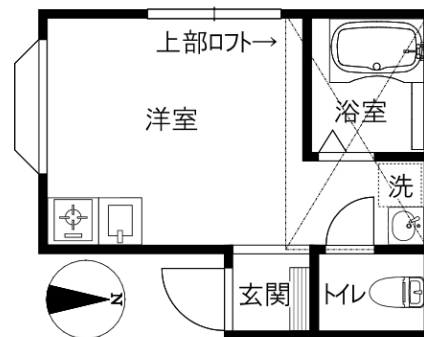

## 間取り

洋6.5 ロフト3.3 (専有面積: 14.68㎡)