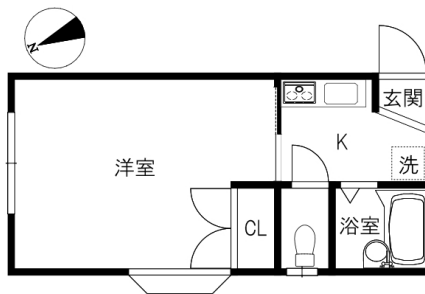

PACHA 0101号室

入居中

物件詳細ページ

月額賃料

初期費用

家賃	-	敷金	-
共益費 管理費	-	礼金	-
駐車料	-	退去修繕 負担金	-
定額水道料	-	仲介料	-
町費	-	鍵代	-
マメックス 会費	2,970円	ネット	-
その他	-	マメックス 入会金	13,200円
		その他	-

間取り 洋7.8 K3 (専有面積: 22.21㎡)

入居条件