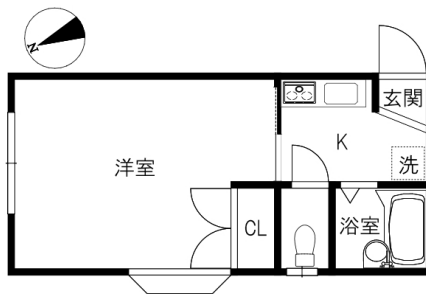

PACHA 0101号室

入居中

物件詳細ページ

月額賃料

初期費用

家賃	-	敷金	-
共益費 管理費	-	礼金	-
駐車料	-	退去修繕 負担金	-
定額水道料	-	仲介料	-
町費	-	鍵代	-
マメックス 会費	2,970円	ネット	-
その他	-	マメックス 入会金	13,200円
		その他	-

物件概要

所在地	金沢市杉浦町16番地		
交通	北鉄バス 幸町バス停/徒歩5分		
物件種別	アパート	戸数	8室
構造	木造地上2階建		
竣工年月	1988年3月		
火災保険	マメックスメンバーズクラブに含む		
保証会社	マメックスメンバーズクラブに含む		
物件区分	管理物件		
取引態様	代理		

コンロ2口以上/インターネット光/室内物干し/角部屋/敷地内全面禁煙

間取り 洋7.8 K3 (専有面積: 22.21㎡)

入居条件

学生限定	女性限定	外国人可	こども可
単身用	ペット可	春入居可	合格前予約可

設備

ネット無料		Wi-Fiルーター持込	
バス・トイレ別	エアコン	BS対応	CATV対応
ベランダ	サンルーム	浴室乾燥	洗濯機室内
洗面台 (UB内)	温水洗浄便座	ガス&IHキッチン	プロパンガス
オートロック	カードキー	防犯カメラ	TVインターホン
宅配BOX	照明器具	屋根付駐輪場	駐車場