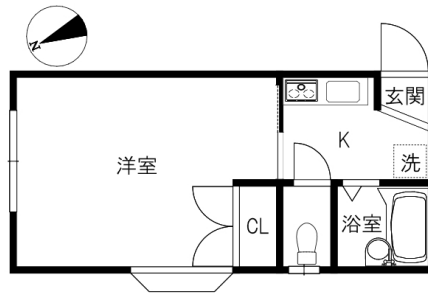

# PACHA 0101号室

入居中

物件詳細ページ

**月額賃料**

**初期費用**

家賃	-	敷金	-
共益費 管理費	-	礼金	-
駐車料	-	退去修繕 負担金	-
定額水道料	-	仲介料	-
町費	-	鍵代	-
マメックス 会費	2,970円	ネット	-
その他	-	マメックス 入会金	13,200円
		その他	-

**物件概要**

所在地	金沢市杉浦町16番地		
交通	北鉄バス 幸町バス停/徒歩5分		
物件種別	アパート	戸数	8室
構造	木造地上2階建		
竣工年月	1988年3月		
火災保険	マメックスメンバーズクラブに含む		
保証会社	マメックスメンバーズクラブに含む		
物件区分	管理物件		
取引態様	代理		

コンロ2口以上/インターネット光/室内物干し/角部屋/敷地内全面禁煙

**間取り** 洋7.8 K3 (専有面積: 22.21㎡)

**入居条件**

学生限定	女性限定	外国人可	こども可
单身用	ペット可		

**設備**

ネット無料		Wi-Fiルーター付帯可	
バス・トイレ別	エアコン	BS対応	CATV対応
ベランダ	サンルーム	浴室乾燥	洗濯機室内
洗面台 (UB内)	温水洗浄便座	ガス&IHキッチン	プロパンガス
オートロック	カードキー	防犯カメラ	TVインターホン
宅配BOX	照明器具	屋根付駐輪場	駐車場