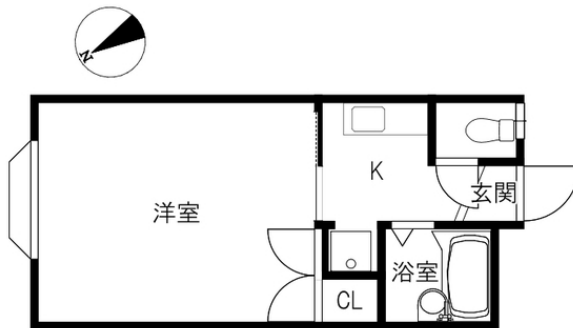

月額賃料

初期費用

家賃	—	敷金	—
共益費 管理費	—	礼金	—
駐車料	—	退去修繕 負担金	—
定額水道料	—	仲介料	—
町費	—	鍵代	—
マメックス 会費	2,970円	ネット	—
その他	—	マメックス 入会金	13,200円
		その他	—

物件概要

所在地	金沢市杉浦町16番地		
交通	北鉄バス 幸町バス停/徒歩5分		
物件種別	アパート	戸数	8室
構造	木造地上2階建		
竣工年月	1988年3月		
火災保険	マメックスメンバーズクラブに含む		
保証会社	マメックスメンバーズクラブに含む		
物件区分	管理物件		
取引態様	代理		

コンロ2口以上/インターネット光/室内物干し/最上階/敷地内全面禁煙/デザインリフォーム

間取り 洋7.8 K3 (専有面積: 21.8㎡)

入居条件

学生限定	男・女	外国人可	こども可
単身用	ペット可	春入居可	合格前予約可

設備

ネット無料		Wi-Fiルーター持込	
バス・トイレ別	エアコン	BS対応	CATV対応
ベランダ	サンルーム	浴室乾燥	洗濯機室内
洗面台 (UB内)	温水洗浄便座	IHキッチン	プロパンガス
オートロック	カードキー	防犯カメラ	TVインターホン
宅配BOX	照明器具	屋根付駐輪場	駐車場