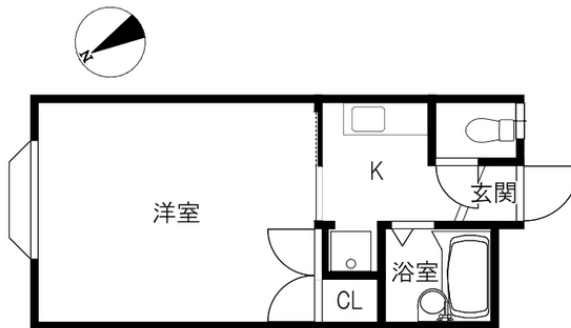

PACHA 0202号室

成約済

物件詳細ページ

月額賃料

初期費用

家賃	—	敷金	—
共益費 管理費	—	礼金	—
駐車料	—	退去修繕 負担金	—
定額 水道料	—	仲介料	—
町費	—	鍵代	—
マメックス 会費	2,970円	ネット	—
その他	—	マメックス 入会金	13,200円
		その他	—

物件概要

所在地	金沢市杉浦町16番地		
交通	北鉄バス 幸町バス停/徒歩5分		
物件種別	アパート	戸数	8室
構造	木造地上2階建		
竣工年月	1988年3月		
火災保険	マメックスメンバーズクラブに含む		
保証会社	マメックスメンバーズクラブに含む		
物件区分	管理物件		
取引態様	代理		

コンロ2口以上/インターネット光/室内物干し/最上階/敷地内全面禁煙/デザインリフォーム

間取り 洋7.8 K3 (専有面積: 21.8㎡)

入居条件

学生限定	男・女	外国人可	こども可
単身用	ペット可	春入居可	合格前予約可

設備

ネット無料		Wi-Fiルーター持込	
バス・トイレ別	エアコン	BS対応	CATV対応
ベランダ	サンルーム	浴室乾燥	洗濯機室内
洗面台 (UB内)	温水洗浄便座	IHキッチン	プロパンガス
オートロック	カードキー	防犯カメラ	TVインターホン
宅配BOX	照明器具	屋根付駐輪場	駐車場