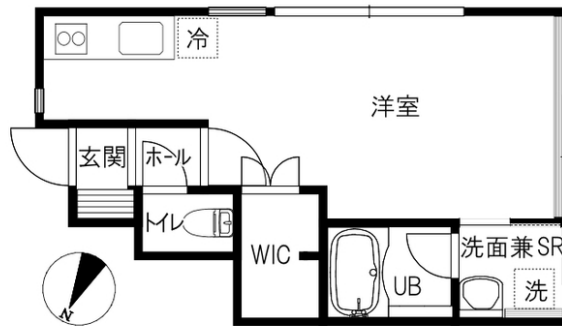

月額賃料

初期費用

家賃	—	敷金	—
共益費 管理費	—	礼金	—
駐車料	—	退去修繕 負担金	—
定額 水道料	—	仲介料	—
町費	—	鍵代	—
マメックス 会費	2,970円	ネット	—
その他	—	マメックス 入会金	13,200円
		その他	—

間取り 洋10.3 (専有面積: 27.19㎡)

入居条件

学生限定	女性限定	外国人可	こども可
单身用	ペット可		

物件概要

所在地	金沢市三口新町3丁目3番5号		
交通	北鉄バス 赤坂バス停/徒歩3分		
物件種別	アパート	戸数	8室
構造	木造地上2階建		
竣工年月	2021年1月		
火災保険	マメックスメンバーズクラブに含む		
保証会社	マメックスメンバーズクラブに含む		
物件区分	管理物件		
取引態様	代理		