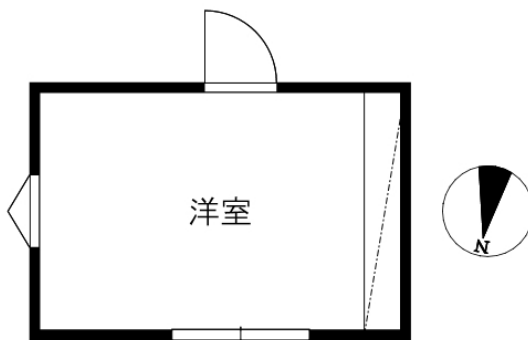

朝食付き学生寮 トネリコ 000A号室

入居中

物件詳細ページ

月額賃料

家賃	—	敷金	—
共益費 管理費	—	礼金	—
駐車料	—	退去修繕 負担金	—
定額 水道料	—	仲介料	—
町費	—	鍵代	—
マメックス 会費	3,300円	ネット	—
その他	—	マメックス 入会金	24,200円
		その他	—

初期費用

間取り 洋6.7 (専有面積: 11.1㎡)

入居条件

学生限定	女性限定	外国人可	こども可
单身用	ペット可		

物件概要

所在地	金沢市田上新町335番地		
交通	北鉄バス 田上新町バス停/徒歩4分		
物件種別	アパート	戸数	6室
構造	木造地上2階建		
竣工年月	2024年2月		
火災保険	マメックスメンバーズクラブに含む		
保証会社	マメックスメンバーズクラブに含む		
物件区分	管理物件		
取引態様	代理		

設備

ネット無料		Wi-Fiルーター備付	
バス・トイレ別	エアコン	BS対応	CATV対応
ベランダ	サンルーム	浴室乾燥	コインランドリー
洗髪洗面化粧台	温水洗浄便座	IHキッチン	ガス
オートロック	カードキー	防犯カメラ	TVインターホン
宅配BOX	照明器具	屋根付駐輪場	駐車場