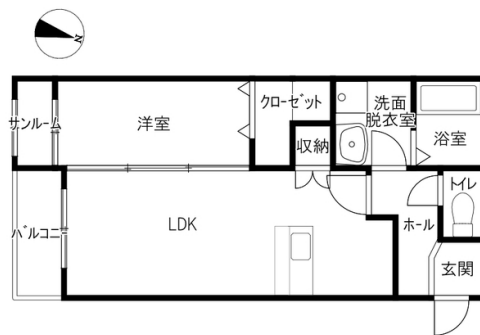

Initial costs

Room layout 洋4.4 LDK10.1 (専有面積: 39.85㎡)

Property description

Location	金沢市田上さくら1丁目110番地		
Transport	北鉄バス 山環田上バス停/徒歩2分		
Property type	マンション	Number of Rooms	12室
Structure	鉄骨造地上3階建		
Date of completion	2010年1月		
Fire insurance	Included in Mamex Members Club		
Guarantor company	Included in Mamex Members Club		
Property category	Managed properties		
Type of transaction	Agency		